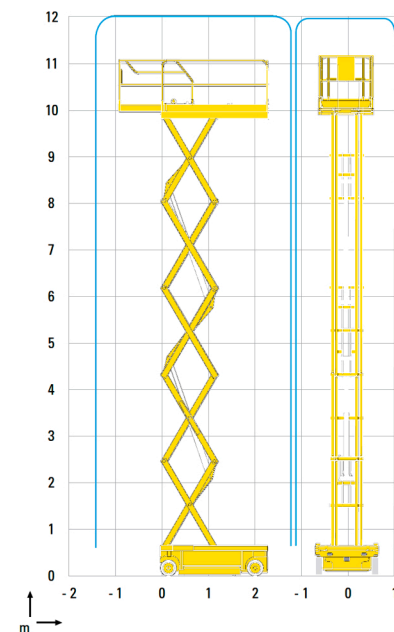

PLATAFORMAS ELEVADORAS DE TIJERA

MÁS CONVENIENTES

- Capacidad de carga hasta 450 kg
- Traslación a altura máxima.

EFICIENTES

- Alta autonomía de trabajo

VERSATILIDAD

- Misma capacidad de carga tanto para uso en interior y exterior

MÁS FUNCIONALES

- Robusta, fiable y de fácil mantenimiento

CARACTERÍSTICAS GENERALES

Marca	Haulotte
Modelo	Compact 12DX
Propulsión	Diésel
Tracción	4x4
Altura de la plataforma	10,06 m
Altura de trabajo	12,06 m
Radio giro externo	3,5 m
Capacidad de la plataforma	450 kg
Longitud extensión plataforma	1,2 m
Capacidad Extensión	150 kg
Peso	4.110 kg
Pendiente superable	40 %
Tiempo de Elevación/Bajada	35/51 s
Velocidad de conducción	5,5 km/h

DIMENSIONES APROXIMADAS

A. Largo Plataforma 2,45 m	F. Ancho de transporte 1,78 m
B. Largo Plataforma Extendida 3,70 m	G. Longitud Máxima. 3,17 m
C. Ancho Plataforma 1,45 m	H. Distancia entre ejes 1,84 m
D. Altura replegada - Barandillas 2,56 m	I. Espacio libre al suelo 28 cm
E. Altura replegada - Barandillas plegadas 1,70 m	